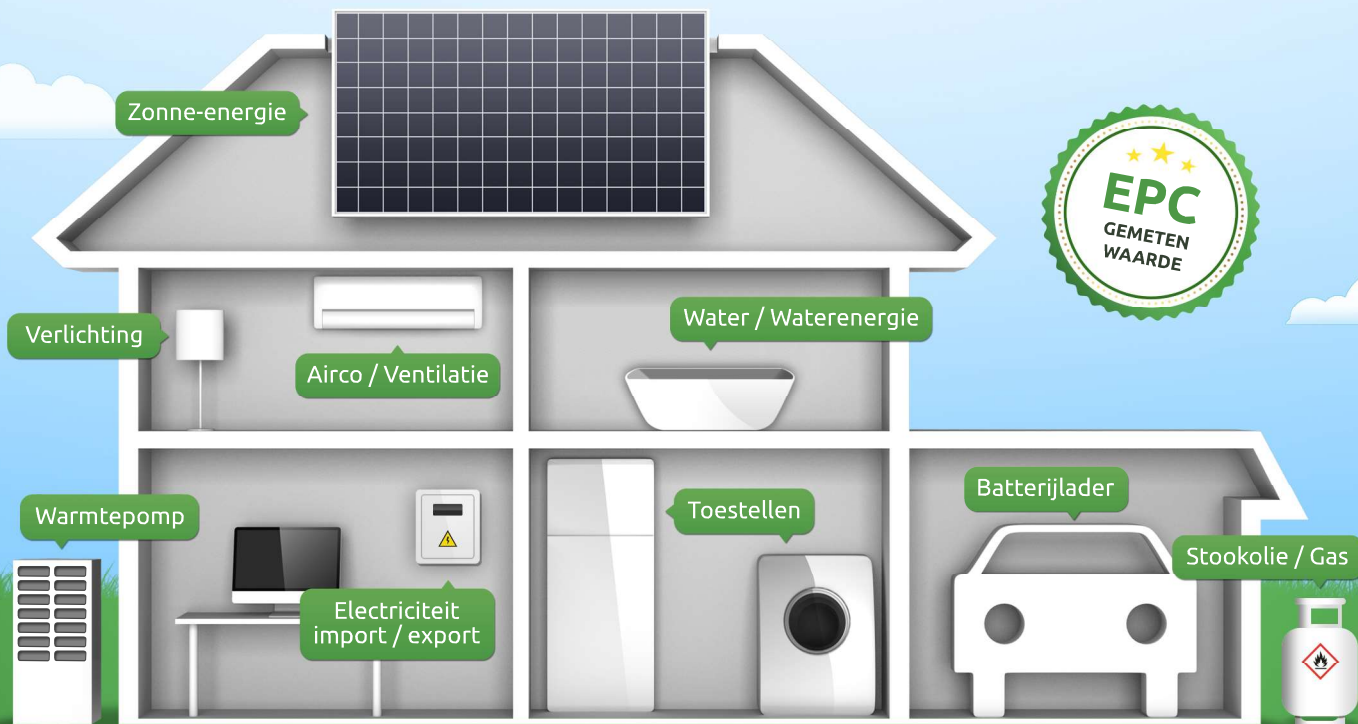

Alle energiekosten in kaart, de kortste weg naar een energiezuinige woning.

Voor nieuwe en bestaande gebouwen

Draadloos
met MiLo

Hoge resolutie
met MEMo

Exact met
modbus meters

2²WIRE
WWW.2-WIRE.NET